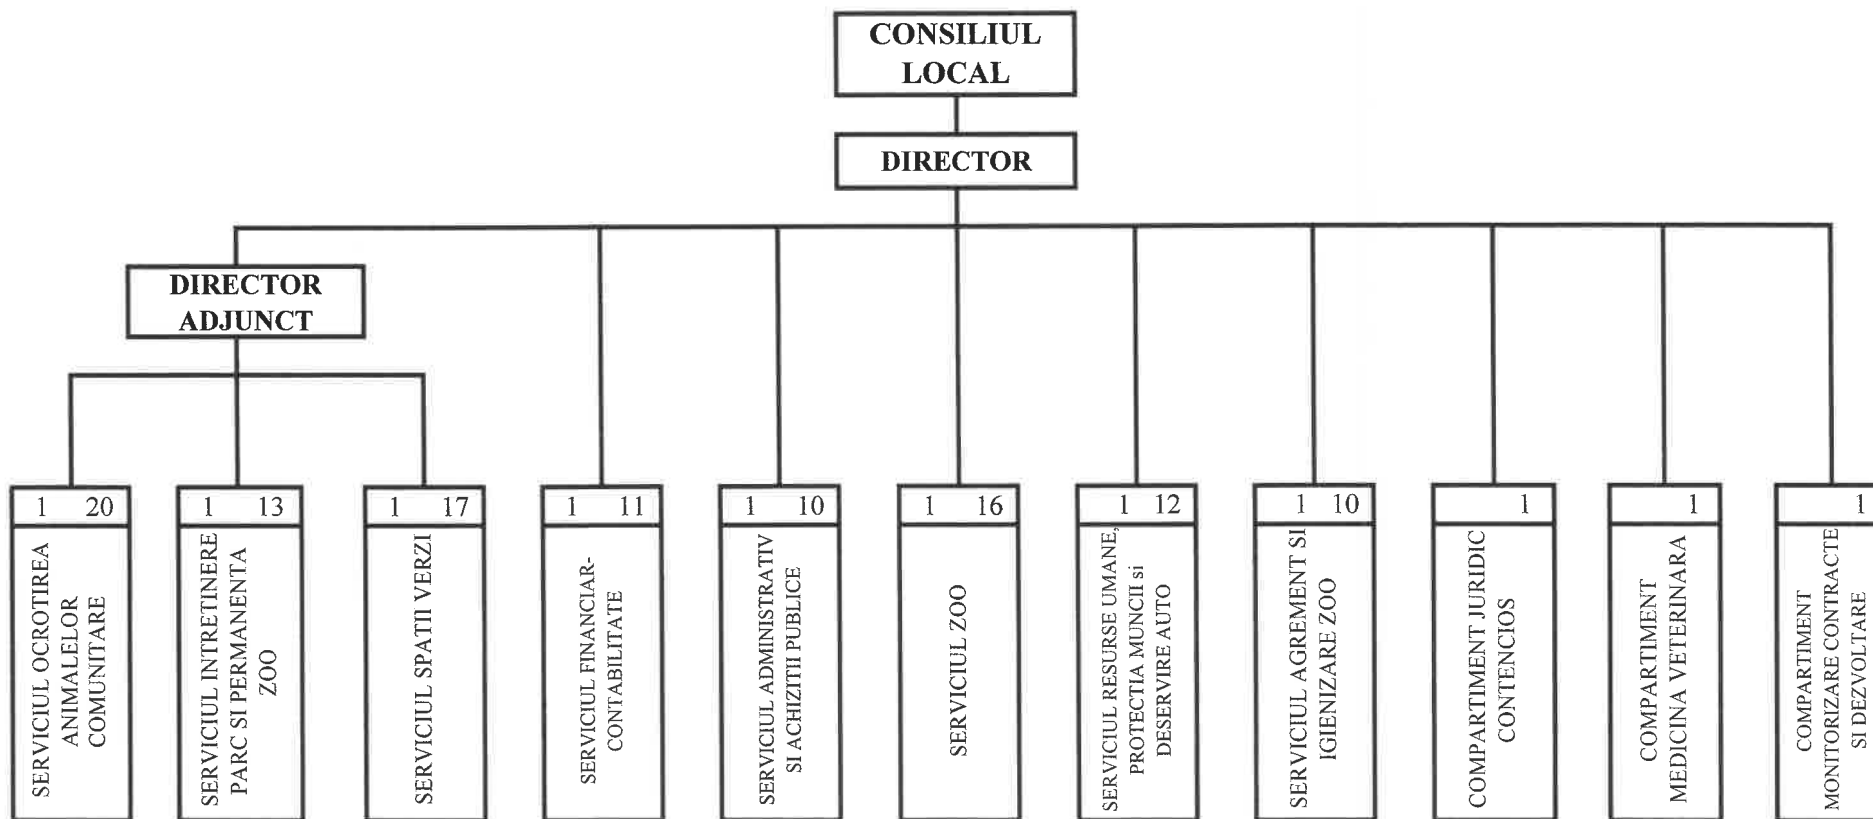

ORGANIGRAMA ADMINISTRAȚIA PARCULUI MEMORIAL
„CONSTANTIN STERE” PLOIEȘTI

ANEXA NR.1 LA HCL NR. 275 /2024

TOTAL	122
CONDUCERE	10
EXECUȚIE	112